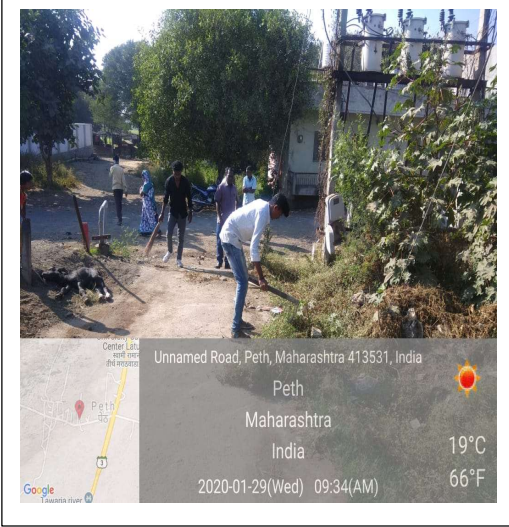

स्वामी रामानंद तीर्थ मराठवाडा विद्यापीठ, नांदेड संलग्नित

मांजरा चॅरिटेबल ट्रस्ट, संचालित

श्रीमती सुशीलादेवी देशमुख वरिष्ठ महाविद्यालय,

लातूर, ता.जि. लातूर (महाराष्ट्र) ४१३५३१

फोन : ०२३८२२२१५२४

ई-मेल : sds.college@yahoo.in

President : Hon. Shri. Dilipraoji Deshmukh

NAAC Accreditation

B++

Web: www.sushiladevicollegelatur.com

Affiliated to Swami Ramanand Teerth Marathwada University, Nanded

Manjra Charitable Trust's

SMT. SUSHILADEVI DESHMUKH SENIOR COLLEGE,

LATUR, TQ & DIST LATUR (M.S.) 413531

Phone: 02382221524

Email: sds.college@yahoo.in

Principal : Dr. Ajay B. Patil

आम्ही सुशील

श्रीमती सुशीलादेवी देशमुख वरिष्ठ महाविद्यालय, लातूर

मिशन युवा स्वास्थ्य
COVID-19 लसीकरण

27 ऑक्टोबर 2021 सकाळी 11 ते 5

- 18 वर्षे पूर्ण झालेल्या सर्वांसाठी मोफत लसीकरण
- आधार कार्ड व पहिला डोस घेतल्यास त्याचे प्रमाणपत्र सोबत आणावे.
- ऑफलाइन क्लासेस साठी लसीकरण

आयोजक :- श्रीमती सुशीला देवी देशमुख महाविद्यालय, लातूर (एन. एम. एम. विभाग)