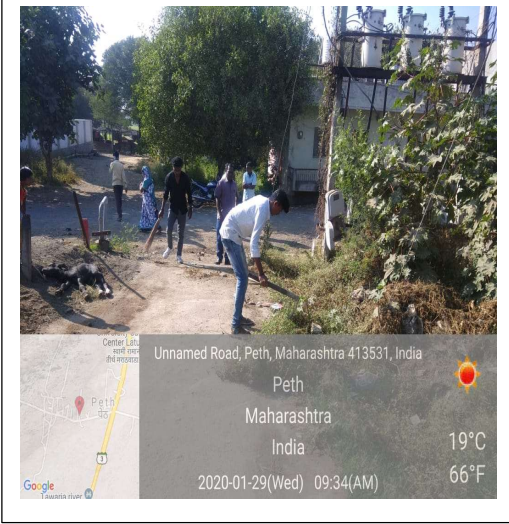

स्वामी रामानंद तीर्थ मराठवाडा विद्यापीठ, नांदेड संलग्नित

मांजरा चॅरिटेबल ट्रस्ट, संचालित

श्रीमती सुशीलादेवी देशमुख वरिष्ठ महाविद्यालय,

लातूर, ता.जि. लातूर (महाराष्ट्र) ४१३५३१

फोन : ०२३८२२२१५२४

ई-मेल : sds.college@yahoo.in

President : Hon. Shri. Dilipraoji Deshmukh

NAAC Accreditation

B++

Web:www.sushiladevicollegelatur.com

Affiliated to Swami Ramanand Teerth Marathwada University, Nanded

Manjra Charitable Trust's

SMT. SUSHILADEVI DESHMUKH SENIOR COLLEGE,

LATUR, TQ & DIST LATUR (M.S.) 413531

Phone: 02382221524

Email: sds.college@yahoo.in

Principal : Dr. Ajay B. Patil

आम्ही सुशील

श्रीमती सुशीलादेवी देशमुख वरिष्ठ महाविद्यालय, लातूर

मिशन युवा स्वास्थ्य
COVID-19 लसीकरण

27 ऑक्टोबर 2021 सकाळी 11 ते 5

- 18 वर्षे पूर्ण झालेल्या सर्वांसाठी मोफत लसीकरण
- आधार कार्ड व पहिला डोस घेतल्यास त्याचे प्रमाणपत्र सोबत आणावे.
- ऑफलाईन क्लासेस साठी लसीकरण

आयोजक :- श्रीमती सुशीला देवी देशमुख महाविद्यालय, लातूर (एन. एस. एस. विभाग)