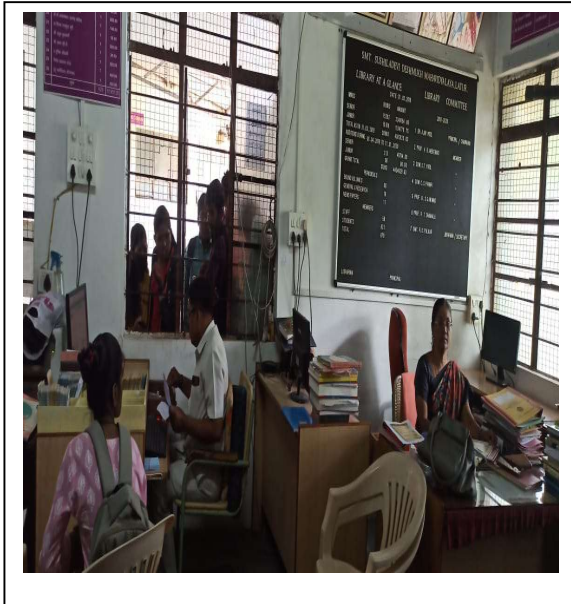

Principal : Dr. Ajay B. Patil

Computer Lab

Reading Room

Book Issue Counter

Auditorium

स्वामी रामानंद तीर्थ मराठवाडा विद्यापीठ, नांदेड संलग्नित

मांजरा चॅरिटेबल ट्रस्ट, संचालित

श्रीमती सुशीलादेवी देशमुख वरिष्ठ महाविद्यालय,