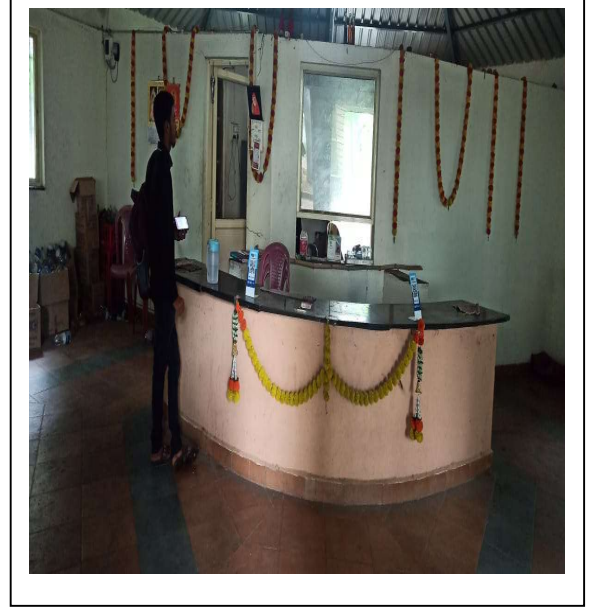

Principal : Dr. Ajay B. Patil

CCTV

Canteen Internal View

R O Water Filter Project

RO Drinking Water

स्वामी रामानंद तीर्थ मराठवाडा विद्यापीठ, नांदेड संलग्नित

मांजरा चॅरिटेबल ट्रस्ट, संचालित

श्रीमती सुशीलादेवी देशमुख वरिष्ठ महाविद्यालय,